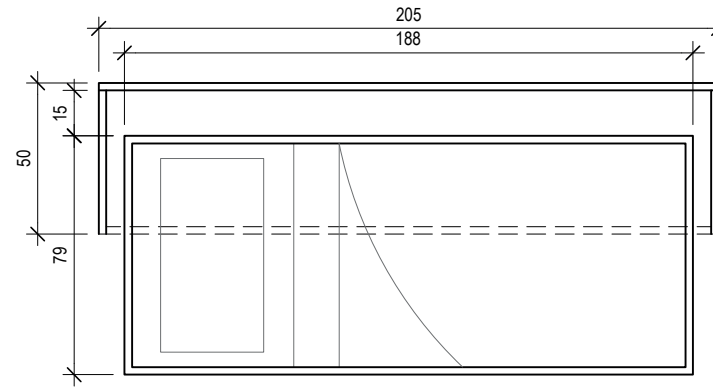

# CAMAFLAGE - CAMA SOLTEIRO SENTIDO HORIZONTAL - 79 x 188

PLANTA BAIXA - ARMÁRIO COM SISTEMA DE PORTA ARTICULADA (CAMARÃO)  
ESC.: 1/25

CAMA DE SOLTEIRO LATERAL: 188x79 (LxP)  
VÃO LIVRE MÍNIMO: 205x50x130 (LxPxA)

PLANTA BAIXA - ARMÁRIO COM SISTEMA DE PORTA COM ABERTURA HORIZONTAL E CONTRA PESO  
ESC.: 1/25

CAMA DE SOLTEIRO LATERAL: 188x79 (LxP)  
VÃO LIVRE MÍNIMO: 205x50x130 (LxPxA)

VISTA - ARMÁRIO COM SISTEMA DE PORTA ARTICULADA (CAMARÃO)  
ESC.: 1/25

ALTURA MÍNIMA  
PARA COLOCAÇÃO  
DE PRATELEIRA

VISTA - ARMÁRIO COM SISTEMA DE PORTA COM ABERTURA HORIZONTAL E CONTRA PESO  
ESC.: 1/25

CAMAFLAGE  
CAMA SOLTEIRO

ESCALA: 1/25