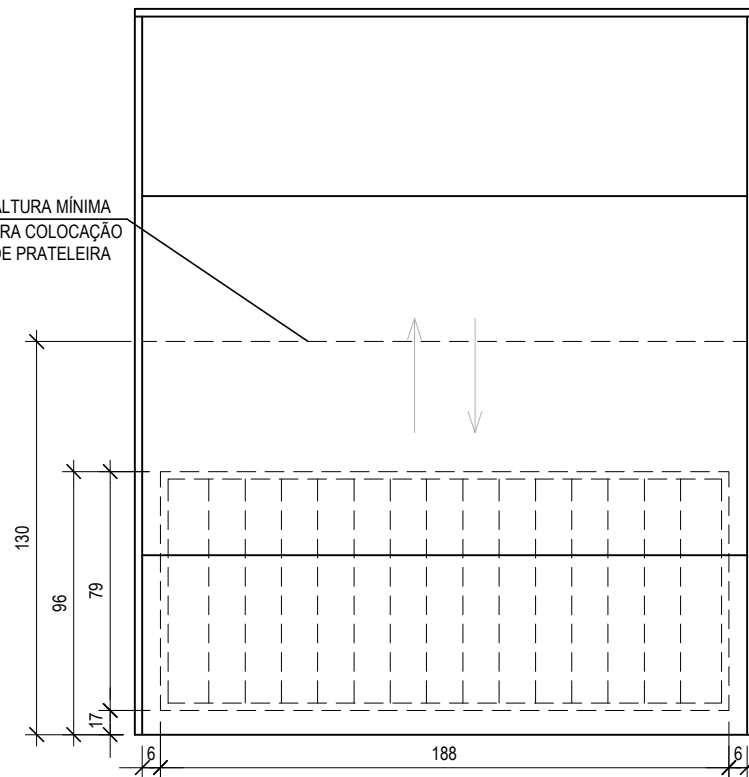

# CAMAFLAGE - CAMA SOLTEIRO SENTIDO HORIZONTAL - 79 x 188

PLANTA BAIXA - ARMÁRIO COM SISTEMA DE PORTA ARTICULADA (CAMARÃO)  
ESC.: 1/25

CAMA DE SOLTEIRO LATERAL: 188x79 (LxP)  
VÃO LIVRE MÍNIMO: 205x50x130 (LxPxA)

PLANTA BAIXA - ARMÁRIO COM SISTEMA DE PORTA COM ABERTURA HORIZONTAL E CONTRA PESO  
ESC.: 1/25

CAMA DE SOLTEIRO LATERAL: 188x79 (LxP)  
VÃO LIVRE MÍNIMO: 205x50x130 (LxPxA)

VISTA - ARMÁRIO COM SISTEMA DE PORTA ARTICULADA (CAMARÃO)  
ESC.: 1/25

ALTURA MÍNIMA  
PARA COLOCAÇÃO  
DE PRATELEIRA

VISTA - ARMÁRIO COM SISTEMA DE PORTA COM ABERTURA HORIZONTAL E CONTRA PESO  
ESC.: 1/25

CAMAFLAGE  
CAMA SOLTEIRO

ESCALA: 1/25