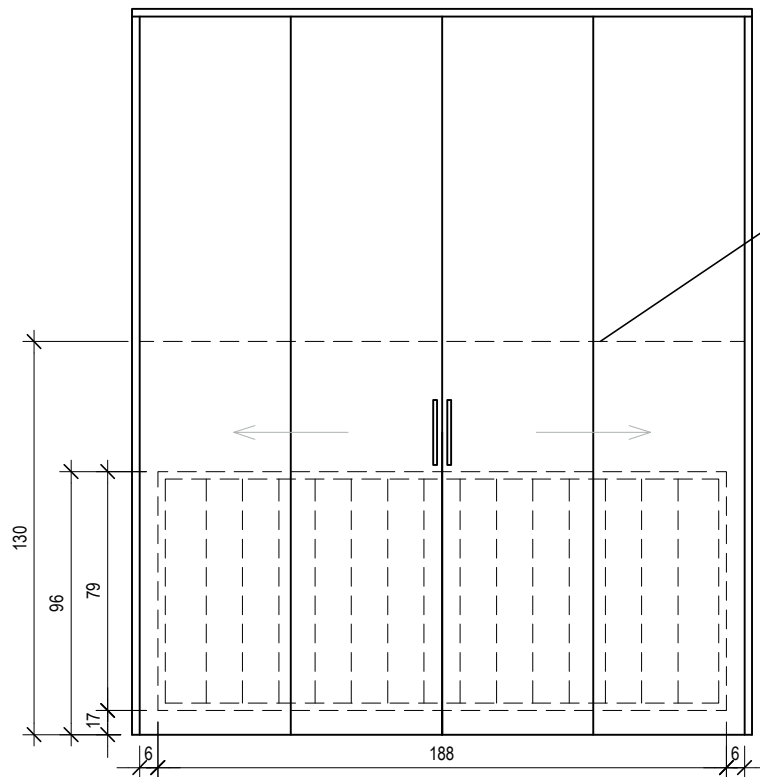

# CAMAFLAGE - CAMA SOLTEIRO SENTIDO HORIZONTAL - 79 x 188

PLANTA BAIXA - ARMÁRIO COM SISTEMA DE PORTA ARTICULADA (CAMARÃO)  
ESC.: 1/25

CAMA DE SOLTEIRO LATERAL: 188x79 (LxP)  
VÃO LIVRE MÍNIMO: 205x50x130 (LxPxA)

PLANTA BAIXA - ARMÁRIO COM SISTEMA DE PORTA COM ABERTURA HORIZONTAL E CONTRA PESO  
ESC.: 1/25

CAMA DE SOLTEIRO LATERAL: 188x79 (LxP)  
VÃO LIVRE MÍNIMO: 205x50x130 (LxPxA)

VISTA - ARMÁRIO COM SISTEMA DE PORTA ARTICULADA (CAMARÃO)  
ESC.: 1/25

ALTURA MÍNIMA  
PARA COLOCAÇÃO  
DE PRATELEIRA

VISTA - ARMÁRIO COM SISTEMA DE PORTA COM ABERTURA HORIZONTAL E CONTRA PESO  
ESC.: 1/25

CAMAFLAGE  
CAMA SOLTEIRO

ESCALA: 1/25