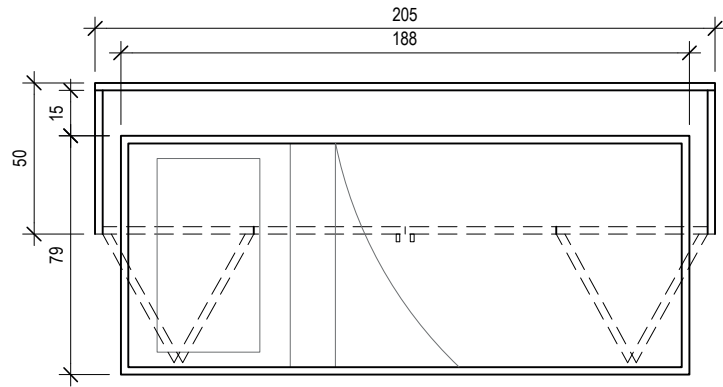

# CAMAFLAGE - CAMA SOLTEIRO SENTIDO HORIZONTAL - 79 x 188

PLANTA BAIXA - ARMÁRIO COM SISTEMA DE PORTA ARTICULADA (CAMARÃO)  
ESC.: 1/25

CAMA DE SOLTEIRO LATERAL: 188x79 (LxP)  
VÃO LIVRE MÍNIMO: 205x50x130 (LxPxA)

PLANTA BAIXA - ARMÁRIO COM SISTEMA DE PORTA COM ABERTURA HORIZONTAL E CONTRA PESO  
ESC.: 1/25

CAMA DE SOLTEIRO LATERAL: 188x79 (LxP)  
VÃO LIVRE MÍNIMO: 205x50x130 (LxPxA)

VISTA - ARMÁRIO COM SISTEMA DE PORTA ARTICULADA (CAMARÃO)  
ESC.: 1/25

ALTURA MÍNIMA  
PARA COLOCAÇÃO  
DE PRATELEIRA

VISTA - ARMÁRIO COM SISTEMA DE PORTA COM ABERTURA HORIZONTAL E CONTRA PESO  
ESC.: 1/25

CAMAFLAGE  
CAMA SOLTEIRO

ESCALA: 1/25