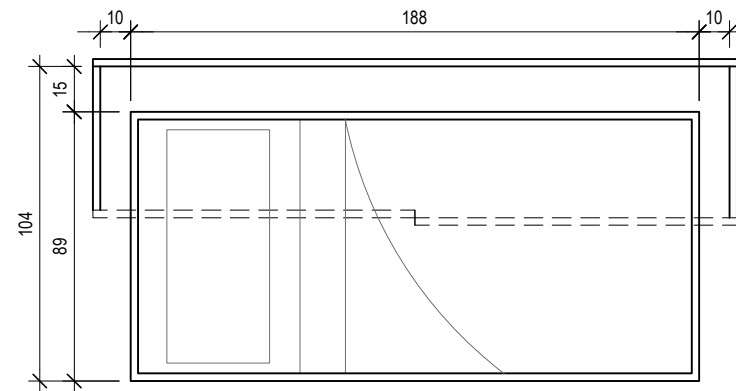

**CAMAFLAGE SOLTEIRO  
HORIZONTAL - 89 x 188**

PLANTA BAIXA - CAMA SOLTEIRO  
ESC.: 1/25

PLANTA BAIXA - SENTIDO HORIZONTAL  
ESC.: 1/25

VISTA FRONTAL SENTIDO HORIZONTAL C/PORTAS  
ESC.: 1/25

ALTURA MÍNIMA  
PARA COLOCAÇÃO  
DE PRATELEIRA

VISTA FRONTAL SENTIDO HORIZONTAL S/PORTAS  
ESC.: 1/25

**CAMAFLAGE**  
**CAMA SOLTEIRO**  
ESCALA: 1/25