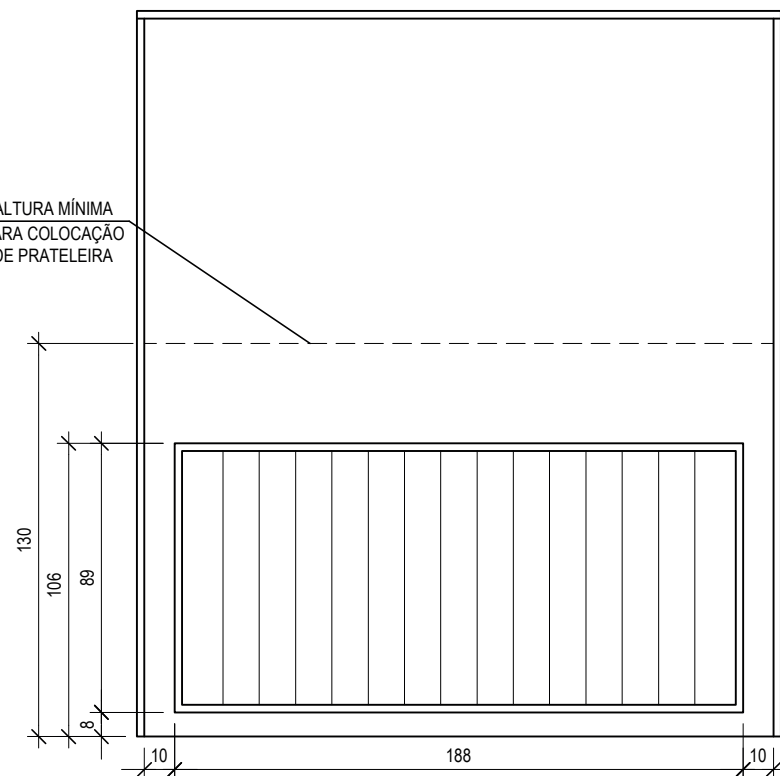

**CAMAFLAGE SOLTEIRO  
HORIZONTAL - 89 x 188**

PLANTA BAIXA - CAMA SOLTEIRO  
ESC.: 1/25

PLANTA BAIXA - SENTIDO HORIZONTAL  
ESC.: 1/25

VISTA FRONTAL SENTIDO HORIZONTAL C/PORTAS  
ESC.: 1/25

ALTURA MÍNIMA  
PARA COLOCAÇÃO  
DE PRATELEIRA

VISTA FRONTAL SENTIDO HORIZONTAL S/PORTAS  
ESC.: 1/25

**CAMAFLAGE**  
**CAMA SOLTEIRO**  
ESCALA: 1/25