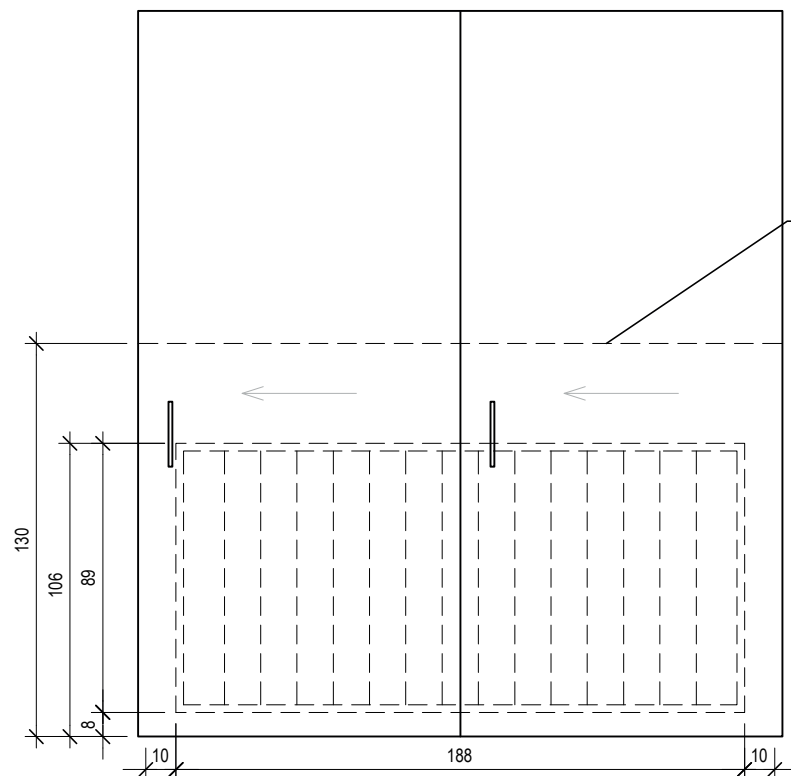

**CAMAFLAGE SOLTEIRO  
HORIZONTAL - 89 x 188**

PLANTA BAIXA - CAMA SOLTEIRO  
ESC.: 1/25

PLANTA BAIXA - SENTIDO HORIZONTAL  
ESC.: 1/25

VISTA FRONTAL SENTIDO HORIZONTAL C/PORTAS  
ESC.: 1/25

ALTURA MÍNIMA  
PARA COLOCAÇÃO  
DE PRATELEIRA

VISTA FRONTAL SENTIDO HORIZONTAL S/PORTAS  
ESC.: 1/25

**CAMAFLAGE**  
**CAMA SOLTEIRO**  
ESCALA: 1/25