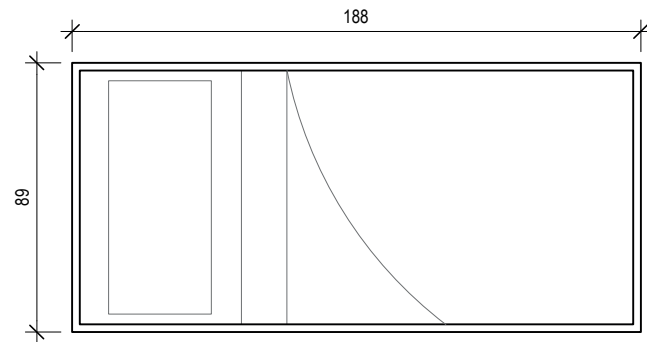

**CAMAFLAGE SOLTEIRO  
HORIZONTAL - 89 x 188**

PLANTA BAIXA - CAMA SOLTEIRO  
ESC.: 1/25

PLANTA BAIXA - SENTIDO HORIZONTAL  
ESC.: 1/25

VISTA FRONTAL SENTIDO HORIZONTAL C/PORTAS  
ESC.: 1/25

ALTURA MÍNIMA  
PARA COLOCAÇÃO  
DE PRATELEIRA

VISTA FRONTAL SENTIDO HORIZONTAL S/PORTAS  
ESC.: 1/25

**CAMAFLAGE**  
**CAMA SOLTEIRO**  
ESCALA: 1/25