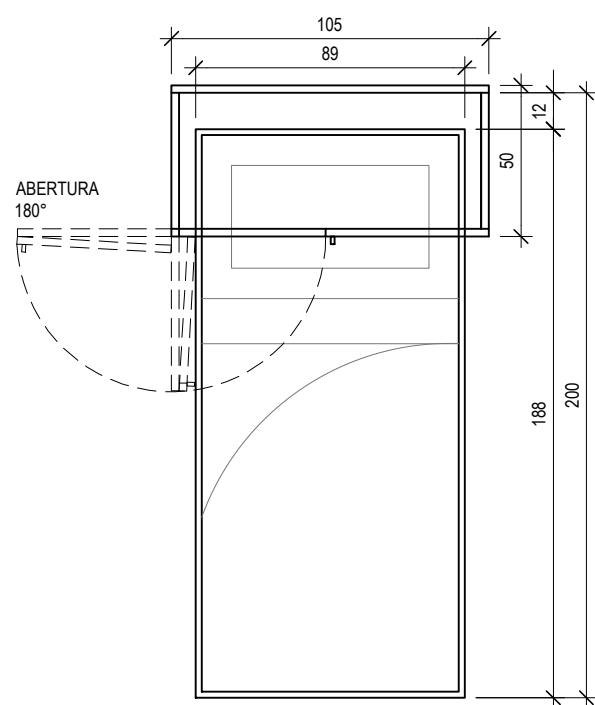

CAMAFLAGE SOLTEIRO
VERTICAL - 89 x 188

PLANTA BAIXA - SENTIDO VERTICAL C/ PORTA DE CORRER
ESC.: 1/25

CAMA DE SOLTEIRO VERTICAL: 89x188 (LxP)
VÃO LIVRE MÍNIMO: 100x50x200 (LxPxA)

VISTA - SENTIDO VERTICAL C/PORTA DE CORRER
ESC.: 1/25

PLANTA BAIXA - SENTIDO VERTICAL C/ PORTA DE ABRIR RETRÁTIL
ESC.: 1/25

CAMA DE SOLTEIRO VERTICAL: 89x188 (LxP)
VÃO LIVRE MÍNIMO: 102x50x200 (LxPxA)

VISTA - SENTIDO VERTICAL C/PORTA DE ABRIR RETRÁTIL
ESC.: 1/25

PLANTA BAIXA - SENTIDO VERTICAL C/ PORTA ARTICULADA
ESC.: 1/25 (CAMARÃO)

CAMA DE SOLTEIRO VERTICAL: 89x188 (LxP)
VÃO LIVRE MÍNIMO: 105x50x200 (LxPxA)

VISTA - SENTIDO VERTICAL C/PORTA ARTICULADA
ESC.: 1/25 (CAMARÃO)