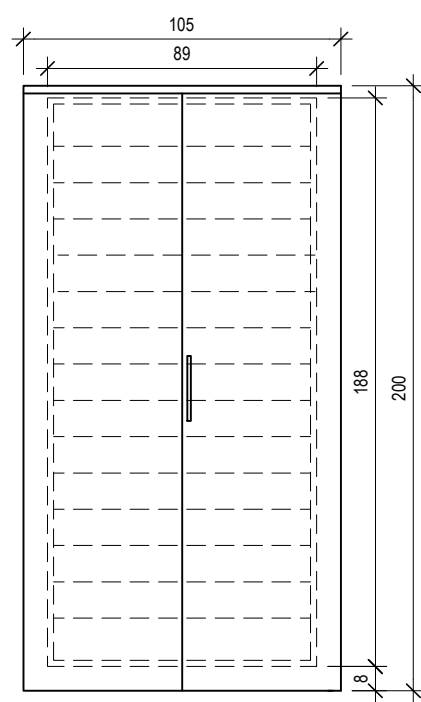

CAMAFLAGE SOLTEIRO
VERTICAL - 89 x 188

PLANTA BAIXA - SENTIDO VERTICAL C/ PORTA DE CORRER
ESC.: 1/25

CAMA DE SOLTEIRO VERTICAL: 89x188 (LxP)
VÃO LIVRE MÍNIMO: 100x50x200 (LxPxA)

VISTA - SENTIDO VERTICAL C/PORTA DE CORRER
ESC.: 1/25

PLANTA BAIXA - SENTIDO VERTICAL C/ PORTA DE ABRIR RETRÁTIL
ESC.: 1/25

CAMA DE SOLTEIRO VERTICAL: 89x188 (LxP)
VÃO LIVRE MÍNIMO: 102x50x200 (LxPxA)

VISTA - SENTIDO VERTICAL C/PORTA DE ABRIR RETRÁTIL
ESC.: 1/25

PLANTA BAIXA - SENTIDO VERTICAL C/ PORTA ARTICULADA
ESC.: 1/25 (CAMARÃO)

CAMA DE SOLTEIRO VERTICAL: 89x188 (LxP)
VÃO LIVRE MÍNIMO: 105x50x200 (LxPxA)

VISTA - SENTIDO VERTICAL C/PORTA ARTICULADA
ESC.: 1/25 (CAMARÃO)