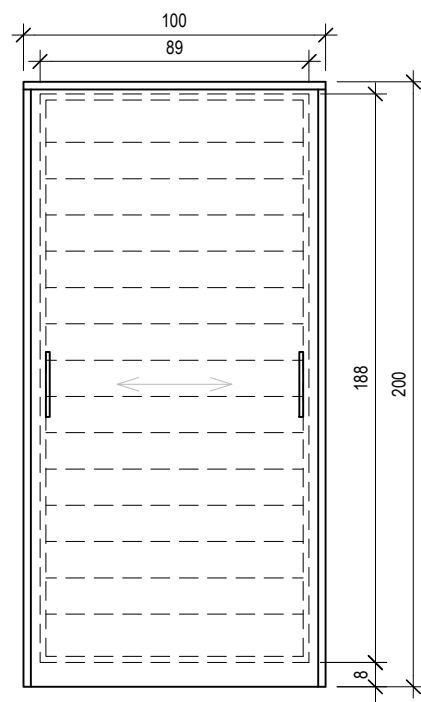

CAMAFLAGE SOLTEIRO
VERTICAL - 89 x 188

PLANTA BAIXA - SENTIDO VERTICAL C/ PORTA DE CORRER
ESC.: 1/25

CAMA DE SOLTEIRO VERTICAL: 89x188 (LxP)
VÃO LIVRE MÍNIMO: 100x50x200 (LxPxA)

VISTA - SENTIDO VERTICAL C/PORTA DE CORRER
ESC.: 1/25

PLANTA BAIXA - SENTIDO VERTICAL C/ PORTA DE ABRIR RETRÁTIL
ESC.: 1/25

CAMA DE SOLTEIRO VERTICAL: 89x188 (LxP)
VÃO LIVRE MÍNIMO: 102x50x200 (LxPxA)

VISTA - SENTIDO VERTICAL C/PORTA DE ABRIR RETRÁTIL
ESC.: 1/25

PLANTA BAIXA - SENTIDO VERTICAL C/ PORTA ARTICULADA
ESC.: 1/25 (CAMARÃO)

CAMA DE SOLTEIRO VERTICAL: 89x188 (LxP)
VÃO LIVRE MÍNIMO: 105x50x200 (LxPxA)

VISTA - SENTIDO VERTICAL C/PORTA ARTICULADA
ESC.: 1/25 (CAMARÃO)