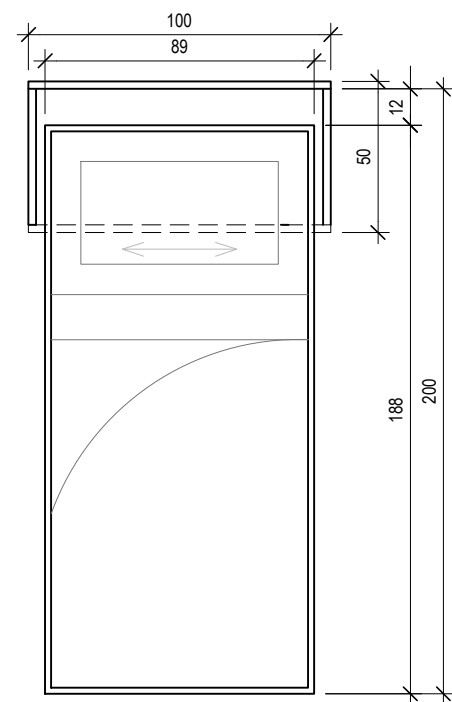

CAMAFLAGE SOLTEIRO
VERTICAL - 89 x 188

PLANTA BAIXA - SENTIDO VERTICAL C/ PORTA DE CORRER
ESC.: 1/25

CAMA DE SOLTEIRO VERTICAL: 89x188 (LxP)
VÃO LIVRE MÍNIMO: 100x50x200 (LxPxA)

VISTA - SENTIDO VERTICAL C/PORTA DE CORRER
ESC.: 1/25

PLANTA BAIXA - SENTIDO VERTICAL C/ PORTA DE ABRIR RETRÁTIL
ESC.: 1/25

CAMA DE SOLTEIRO VERTICAL: 89x188 (LxP)
VÃO LIVRE MÍNIMO: 102x50x200 (LxPxA)

VISTA - SENTIDO VERTICAL C/PORTA DE ABRIR RETRÁTIL
ESC.: 1/25

PLANTA BAIXA - SENTIDO VERTICAL C/ PORTA ARTICULADA
ESC.: 1/25 (CAMARÃO)

CAMA DE SOLTEIRO VERTICAL: 89x188 (LxP)
VÃO LIVRE MÍNIMO: 105x50x200 (LxPxA)

VISTA - SENTIDO VERTICAL C/PORTA ARTICULADA
ESC.: 1/25 (CAMARÃO)