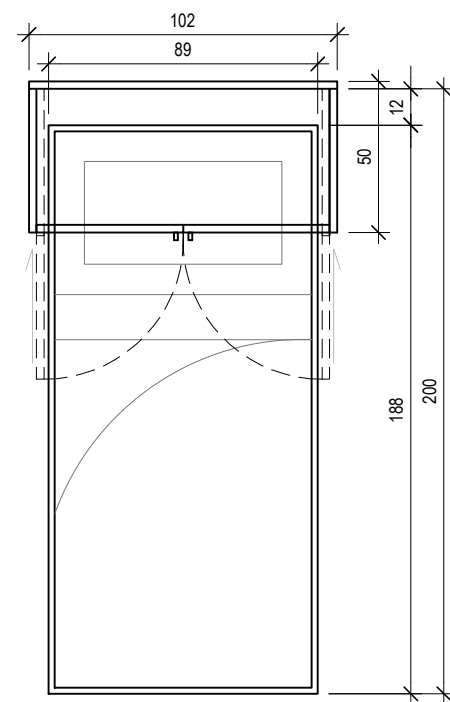

CAMAFLAGE SOLTEIRO
VERTICAL - 89 x 188

PLANTA BAIXA - SENTIDO VERTICAL C/ PORTA DE CORRER
ESC.: 1/25

CAMA DE SOLTEIRO VERTICAL: 89x188 (LxP)
VÃO LIVRE MÍNIMO: 100x50x200 (LxPxA)

VISTA - SENTIDO VERTICAL C/PORTA DE CORRER
ESC.: 1/25

PLANTA BAIXA - SENTIDO VERTICAL C/ PORTA DE ABRIR RETRÁTIL
ESC.: 1/25

CAMA DE SOLTEIRO VERTICAL: 89x188 (LxP)
VÃO LIVRE MÍNIMO: 102x50x200 (LxPxA)

VISTA - SENTIDO VERTICAL C/PORTA DE ABRIR RETRÁTIL
ESC.: 1/25

PLANTA BAIXA - SENTIDO VERTICAL C/ PORTA ARTICULADA
ESC.: 1/25 (CAMARÃO)

CAMA DE SOLTEIRO VERTICAL: 89x188 (LxP)
VÃO LIVRE MÍNIMO: 105x50x200 (LxPxA)

VISTA - SENTIDO VERTICAL C/PORTA ARTICULADA
ESC.: 1/25 (CAMARÃO)