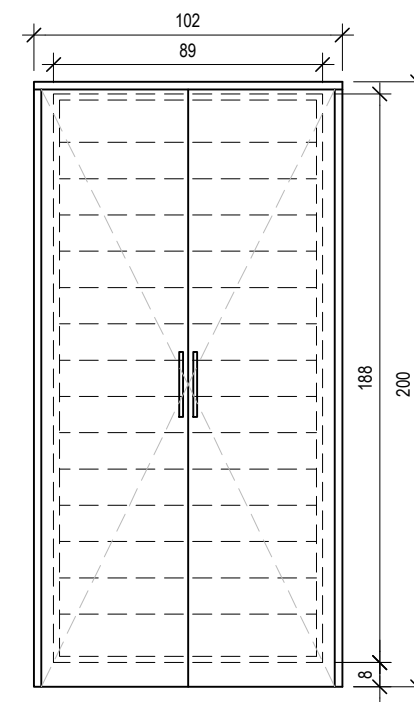

CAMAFLAGE SOLTEIRO
VERTICAL - 89 x 188

PLANTA BAIXA - SENTIDO VERTICAL C/ PORTA DE CORRER
ESC.: 1/25

CAMA DE SOLTEIRO VERTICAL: 89x188 (LxP)
VÃO LIVRE MÍNIMO: 100x50x200 (LxPxA)

VISTA - SENTIDO VERTICAL C/PORTA DE CORRER
ESC.: 1/25

PLANTA BAIXA - SENTIDO VERTICAL C/ PORTA DE ABRIR RETRÁTIL
ESC.: 1/25

CAMA DE SOLTEIRO VERTICAL: 89x188 (LxP)
VÃO LIVRE MÍNIMO: 102x50x200 (LxPxA)

VISTA - SENTIDO VERTICAL C/PORTA DE ABRIR RETRÁTIL
ESC.: 1/25

PLANTA BAIXA - SENTIDO VERTICAL C/ PORTA ARTICULADA
ESC.: 1/25 (CAMARÃO)

CAMA DE SOLTEIRO VERTICAL: 89x188 (LxP)
VÃO LIVRE MÍNIMO: 105x50x200 (LxPxA)

VISTA - SENTIDO VERTICAL C/PORTA ARTICULADA
ESC.: 1/25 (CAMARÃO)