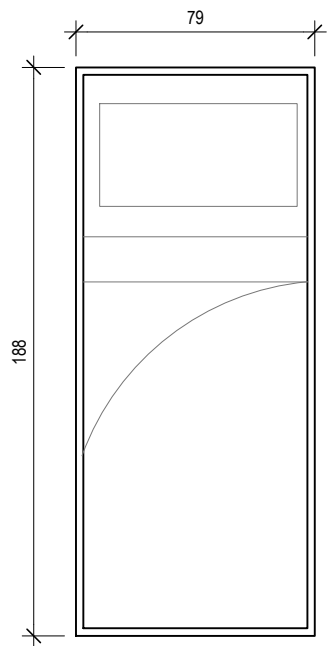

CAMAFLAGE SOLTEIRO VERTICAL - 79 x 188

PLANTA BAIXA - CAMA SOLTEIRO
ESC.: 1/25

PLANTA BAIXA - SENTIDO VERTICAL
ESC.: 1/25

VISTA FRONTAL SENTIDO VERTICAL C/PORTAS
ESC.: 1/25

VISTA FRONTAL SENTIDO VERTICAL S/PORTAS
ESC.: 1/25