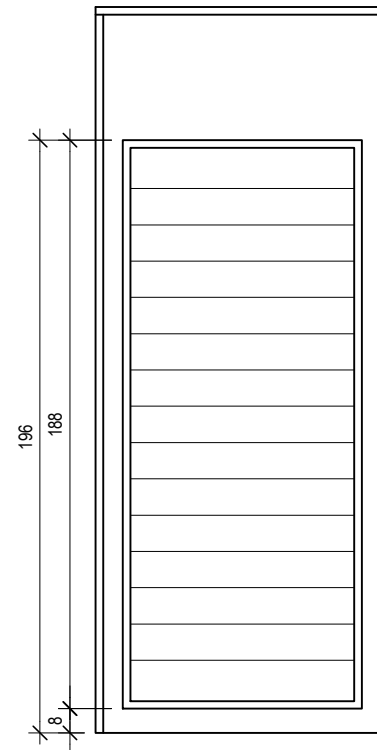

CAMAFLAGE SOLTEIRO VERTICAL - 79 x 188

PLANTA BAIXA - CAMA SOLTEIRO
ESC.: 1/25

PLANTA BAIXA - SENTIDO VERTICAL
ESC.: 1/25

VISTA FRONTAL SENTIDO VERTICAL C/PORTAS
ESC.: 1/25

VISTA FRONTAL SENTIDO VERTICAL S/PORTAS
ESC.: 1/25