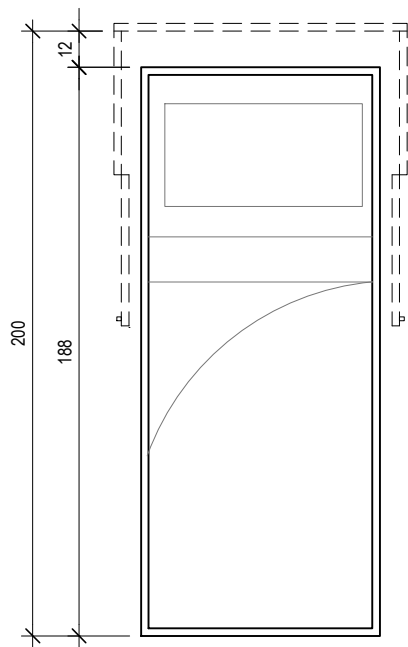

CAMAFLAGE SOLTEIRO VERTICAL - 79 x 188

PLANTA BAIXA - CAMA SOLTEIRO
ESC.: 1/25

PLANTA BAIXA - SENTIDO VERTICAL
ESC.: 1/25

VISTA FRONTAL SENTIDO VERTICAL C/PORTAS
ESC.: 1/25

VISTA FRONTAL SENTIDO VERTICAL S/PORTAS
ESC.: 1/25