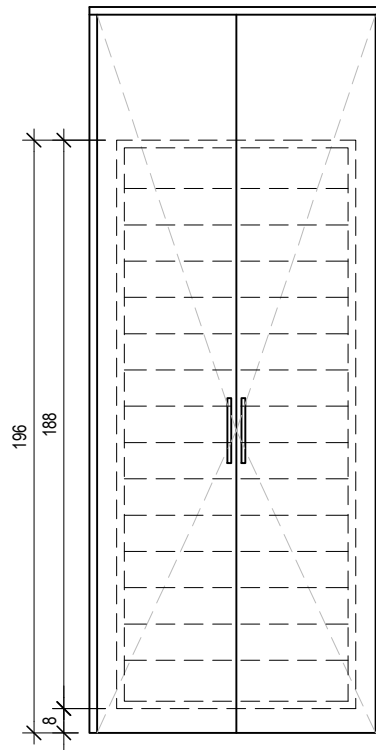

CAMAFLAGE SOLTEIRO VERTICAL - 79 x 188

PLANTA BAIXA - CAMA SOLTEIRO
ESC.: 1/25

PLANTA BAIXA - SENTIDO VERTICAL
ESC.: 1/25

VISTA FRONTAL SENTIDO VERTICAL C/PORTAS
ESC.: 1/25

VISTA FRONTAL SENTIDO VERTICAL S/PORTAS
ESC.: 1/25